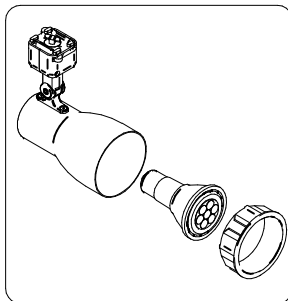

## INSTALAÇÃO

1º Passo  
Para inserir/trocar a lâmpada retire o anti-ofuscante de acordo com o desenho e recolha-o ao final. Use somente lâmpadas led. (Lâmpadas não inclusas)

2º Passo  
Após instalar o trilho Altrac, conforme especificado no manual, encaixe o plug Altrac do spot no trilho.