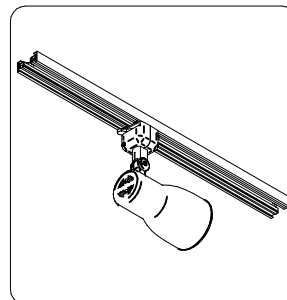

## INSTALAÇÃO

1º Passo  
Para inserir/trocar a lâmpada retire o anti-ofuscante de acordo com o desenho e recolha-o ao final. Use somente lâmpadas led. (Lâmpadas não inclusas)

2º Passo  
Após instalar o trilho Altrac, conforme especificado no manual, encaixe o plug Altrac do spot no trilho.

3º Passo  
Mova a chave giratória até o final do curso.

4º Passo  
Certifique-se que o spot esteja fixo no trilho.