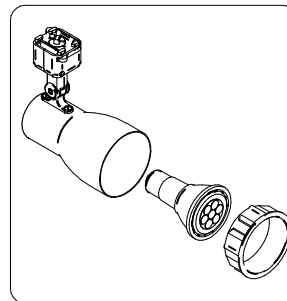

INSTALAÇÃO

1º Passo
Para inserir/trocar a lâmpada retire o anti-ofuscante de acordo com o desenho e recolha-o ao final. Use somente lâmpadas led. (Lâmpadas não inclusas)