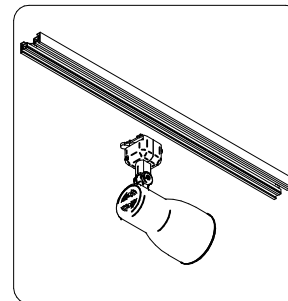

## INSTALAÇÃO

1º Passo  
Para inserir/trocar a lâmpada retire o anti-ofuscante de acordo com o desenho e recolha-o ao final. Use somente lâmpadas led. (Lâmpadas não inclusas)

2º Passo  
Após instalar o trilho Altrac, conforme especificado no manual, encaixe o plug Altrac do spot no trilho.

3º Passo  
Mova a chave giratória até o final do curso.

4º Passo  
Certifique-se que o spot esteja fixo no trilho.